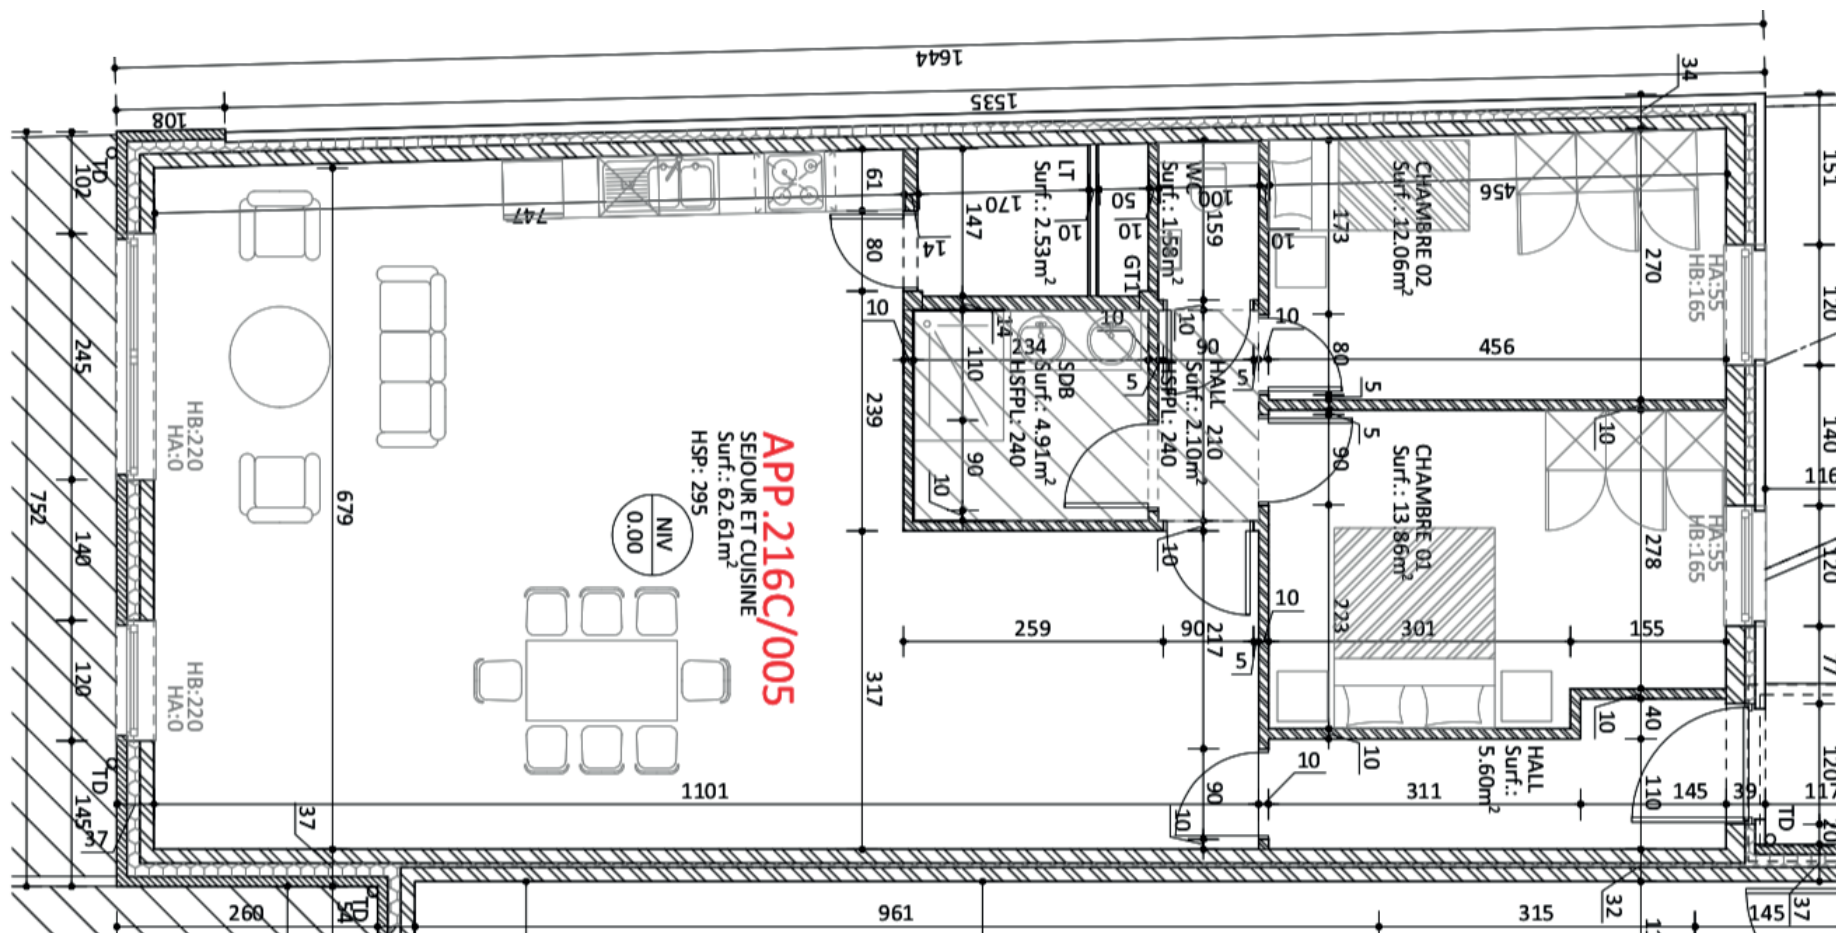

DÉTAILS APPARTEMENT 5

355.598€ Hors frais

RÉSIDENCE
« LE GROOVE »

ÉTAGE Rez-de-chausée
 SUPERFICIE 116M²

TERRASSE/JARDIN 30M²
 CHAMBRES 2

SALLE DE BAIN 1
 CAVE ET PARKING OUI